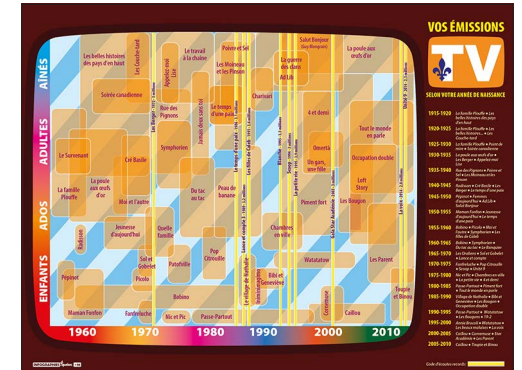

Jeu questionnaire ou des familles s'affrontent • Émission de chansons animée par Pierre Lalonde, très en vogue dans les années 1960 • Péripéties d'une famille d'assistés sociaux • Émission musicale présentant le répertoire traditionnel québécois • Idylle entre une institutrice rurale et son élève pas très studieux.

CONCEPTS PARTICULIERS

AUDITOIRES • GÉNÉRATIONS • TÉLÉVISION GÉNÉRALISTE • COTES D'ÉCOUTE

RESSOURCES

Wikipédia, « Listes des émissions de télévision québécoises », [<https://fr.wikipedia.org/wiki/Liste_des_%C3%A9missions_de_t%C3%A9l%C3%A9vision_qu%C3%A9bécoises>].

Yves Beauregard, « Une société distincte... par ses téléromans : entrevue avec Jean-Pierre Desaulniers », *Cap-aux-Diamants : la revue d'histoire du Québec*, n° 68, 2002, p. 40.

LAPORTE, Gilles, « Vos émissions de télé selon votre année de naissance », *Infographies.quebec*, Québec, Septentrion, 2018.